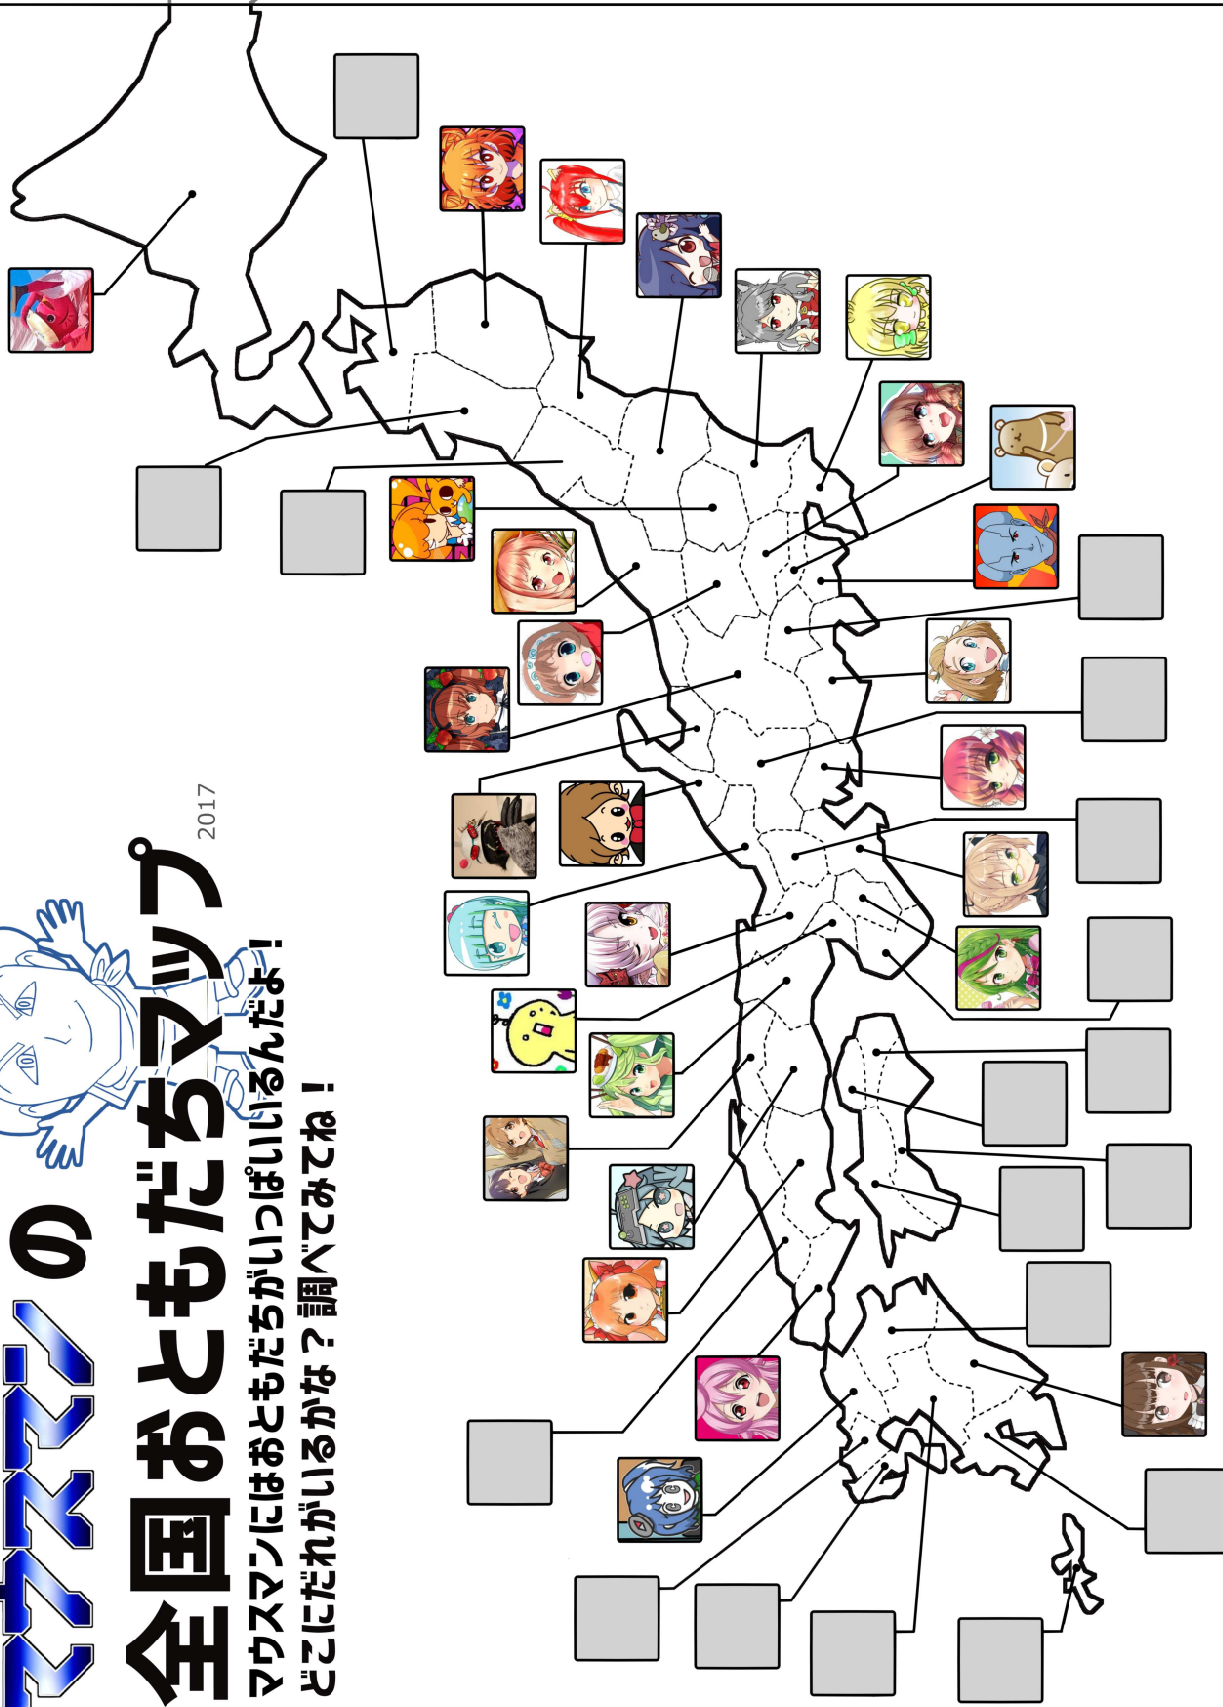

マウスマンの

全国おともだちマップ

2017

マウスマンにはおともだちがいっぱいいるんだよ！
どこにだれがいるかな？調べてみてね！

- 01.北海道 シヤケ武士
- 02.青森県 ほやおねえさん
- 03.岩手県 ゆりにゃん
- 04.宮城県 中通りく
- 05.秋田県 関東 まなか
- 06.山形県 ぬっこ
- 07.福島県 めっこ
- 08.茨城県 お茶の愛ちゃん
- 09.栃木県 チズ
- 10.群馬県 ロツプー
- 11.埼玉県 マウスマン
- 12.千葉県 米田 マイ
- 13.東京都 ドカユキ
- 14.神奈川県 しいたくん
- 15.新潟県 嶺南 ミカミちゃん
- 16.富山県 ナミキちゃん
- 17.石川県 鋳水 りん
- 18.福井県 尾張 こまき
- 19.山梨県 良佳さん
- 20.長野県 ナミキちゃん
- 21.岐阜県 方相氏ついなちゃん
- 22.静岡県 のおぞう
- 23.愛知県 かつめしちゃん
- 24.三重県 煌御門 碧琴
- 25.滋賀県 祐花となつみ
- 26.京都府 ジスたん
- 27.大阪府 もみじ
- 28.兵庫県 まわり みなみ
- 29.奈良県 ちづ子
- 30.和歌山県 ひなもり よわら
- 31.鳥取県
- 32.島根県
- 33.岡山県
- 34.広島県
- 35.山口県
- 36.徳島県
- 37.香川県
- 38.愛媛県
- 39.高知県
- 40.福岡県
- 41.佐賀県
- 42.長崎県
- 43.熊本県
- 44.大分県
- 45.宮崎県
- 46.鹿児島県
- 47.沖縄県

おともだちマップの
ページはこちら

☆ **もっといっぱいおともだち** ☆
全員を紹介できなかったけど、全国には他にも
色々なキャラクターがいっぱいいるんだよ！
お出かけした時には是非探してみよう！
大好きなキャラクターが見つかるかもしれないよ！